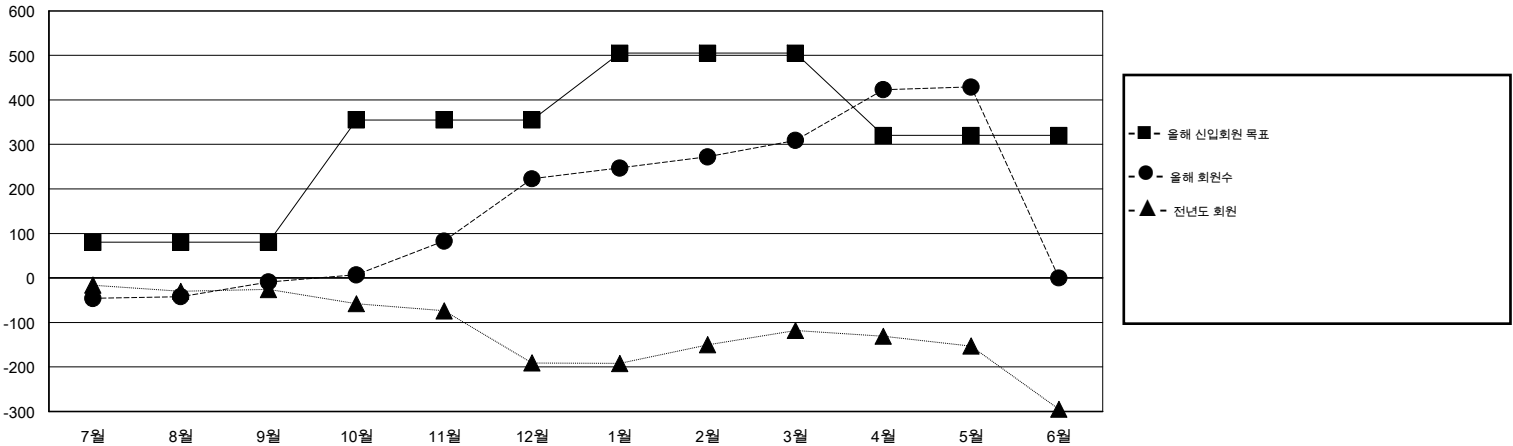

# MONTHLY MEMBERSHIP PROGRESS REPORT

District 354 C

Results as of: 5/31/2015

GMT: JUNG YUL CHOI

장소 REPUBLIC OF KOREA

현장지역 GMT 5

클럽					회원 1인당				
결과- 2014-2015					결과- 2014-2015				
사분기	신생클럽 목표	신생클럽	해산된 클럽	순 증감/감소	사분기	신입회원 목표	추가된 차터 및 신입 회원	퇴회 회원	순 증감/감소
7월/8월/9월	2	0	2	-2	7월/8월/9월	80	101	110	-9
10월/11월/12월	2	2	2	0	10월/11월/12월	275	422	190	232
1월/2월/3월	3	0	0	0	1월/2월/3월	150	126	40	86
4월/5월/6월	1	3	0	3	4월/5월/6월	-185	135	15	120

목표 및 누적 신생클럽 수

목표 및 누적 회원수

해산된 클럽: 4	1명 이상의 신입회원을 등록한 84 CLUBS OF 109	<b>성별 분포</b>
		남성 1,938 (71.96%)
		여성 755 (28.04%)
<b>퇴회회원</b>	<a href="#">여기에 클릭하여 현황보고 내용 검토</a>	가족단위 회원 127
작고 2		세대주 62
클럽해산 14		비 세대주 65
기타 339		
<b>합계 355</b>		