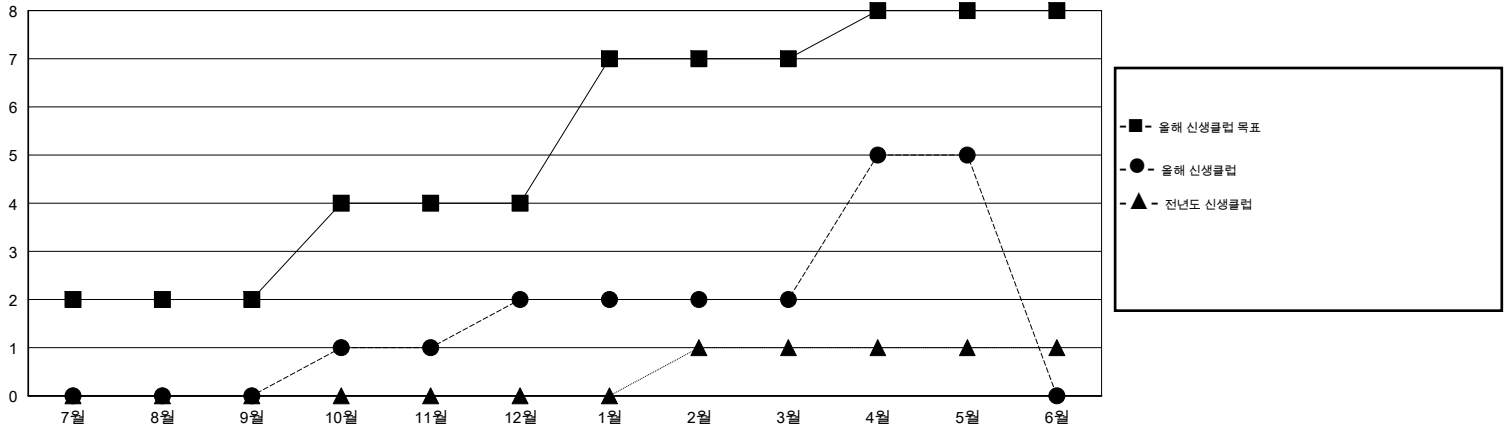

# MONTHLY MEMBERSHIP PROGRESS REPORT

District 354 C

Results as of: 5/31/2015

GMT: JUNG YUL CHOI

장소 REPUBLIC OF KOREA

현장지역 GMT 5

클럽					회원 1인당				
결과- 2014-2015					결과- 2014-2015				
사분기	신생클럽 목표	신생클럽	해산된 클럽	순 증감/감소	사분기	신입회원 목표	추가된 차터 및 신입 회원	퇴회 회원	순 증감/감소
7월/8월/9월	2	0	2	-2	7월/8월/9월	80	101	110	-9
10월/11월/12월	2	2	2	0	10월/11월/12월	275	422	190	232
1월/2월/3월	3	0	0	0	1월/2월/3월	150	126	40	86
4월/5월/6월	1	3	0	3	4월/5월/6월	-185	135	15	120

목표 및 누적 신생클럽 수

목표 및 누적 회원수

해산된 클럽: 4	1명 이상의 신입회원을 등록한 84 CLUBS OF 109	<b>성별 분포</b>
		남성 1,938 (71.96%)
		여성 755 (28.04%)
<b>퇴회회원</b>	<a href="#">여기에 클릭하여 현황보고 내용 검토</a>	가족단위 회원 127
작고 2		세대주 62
클럽해산 14		비 세대주 65
기타 339		
<b>합계 355</b>		